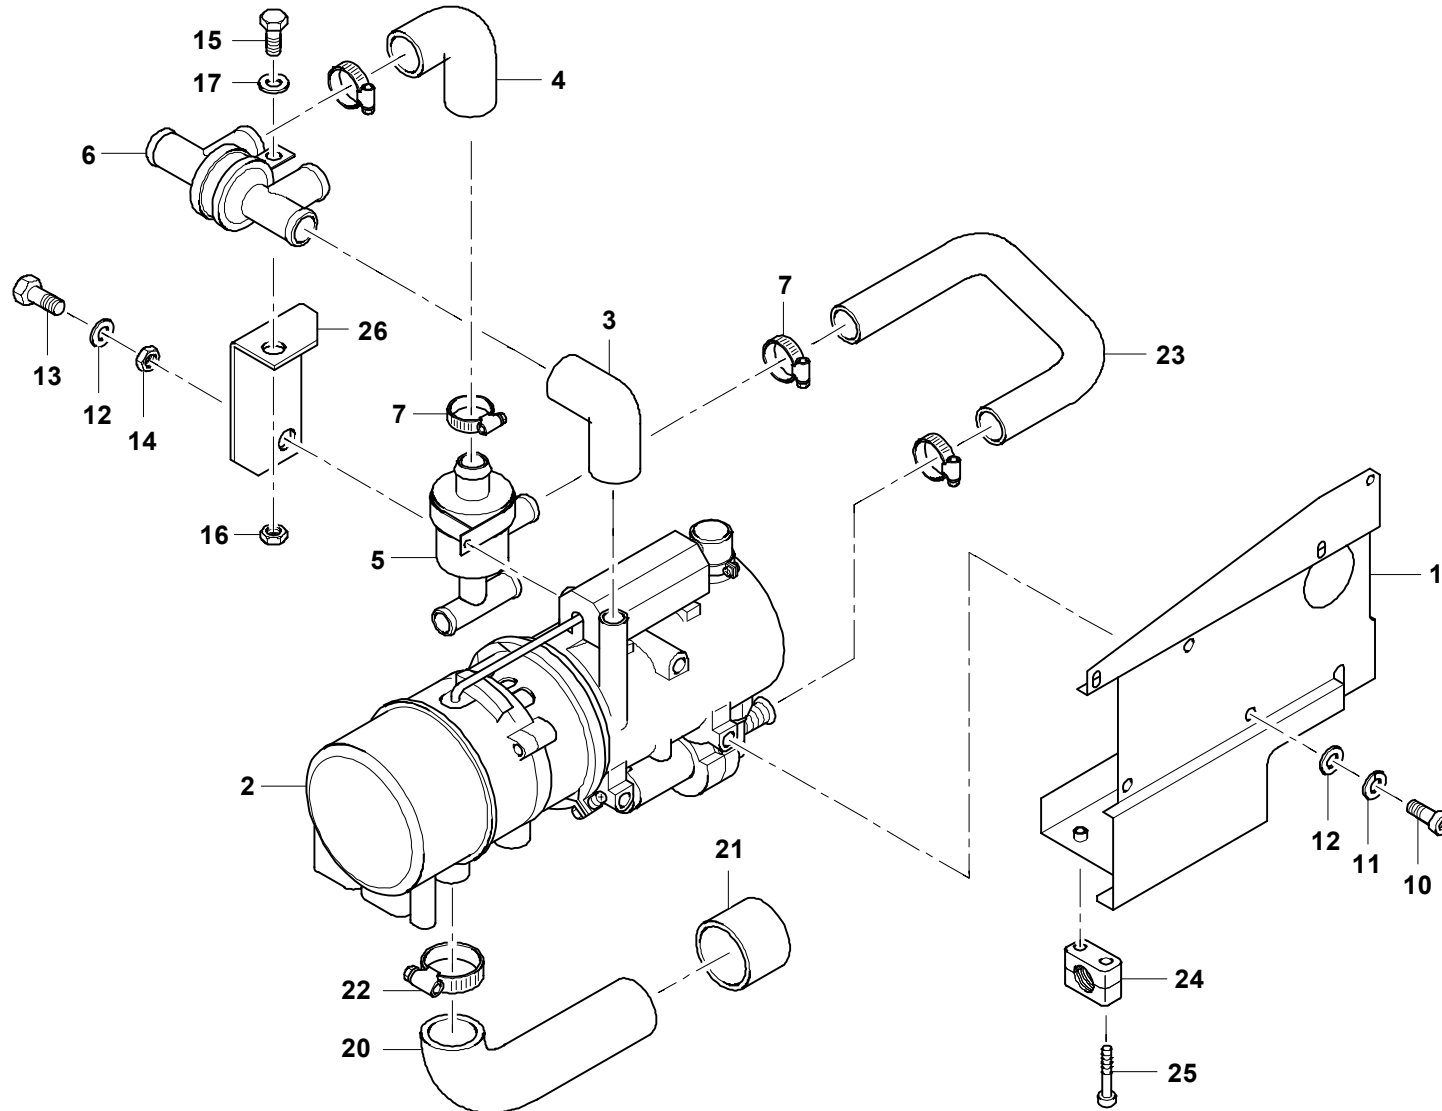

GROVE

STANDHEIZUNG
AUXILIARY HEATING

BILDТАFEL
PICTORIAL DISPLAY

GMK 6400
BE 753
G 291

108.08

3162854-ETL #

1/1

3162854-0-BL01-10808-0000